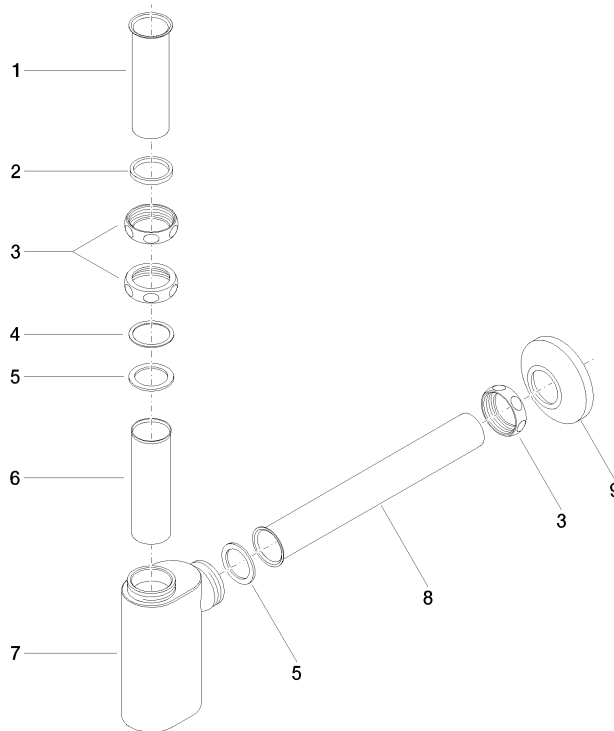

10 040 970

• rosetta Ø 80 mm

	Champagne spazzolato (Oro 22k)	10 040 970-46
	Cromato	10 040 970-00
	Platinato spazzolato	10 040 970-06
	Platinato	10 040 970-08
	Ottone (Oro 23k)	10 040 970-09
	Dark Chrome	10 040 970-19
	Ottone spazzolato (Oro 23k)	10 040 970-28
	Champagne (Oro 22k)	10 040 970-47
	Dark Platinum spazzolato	10 040 970-99

10 040 970

mm [inches]

10 040 970

Parts for other finishes can be found here: Cromato

Elenco delle parti di ricambio

N.	Codice articolo	Denominazione	Quantità necessaria	Tempo di produzione
1	09 28 23 005-46	tubo	1	30
2	09 14 05 017 90	guarnizione	1	2
3	09 23 30 015-46	dado	3	30
4	09 28 10 003 90	anello	1	2
5	09 14 05 016 90	Guarnizione NBR 70 39,0 x 29,0 x 2,0 mm -	2	2
6	09 28 23 006 90	tubo	1	2
7	09 19 22 080-46	scatola	1	30
8	09 28 23 002-46	tubo	1	30
9	90 27 01 015 00-46	rosetta	1	-